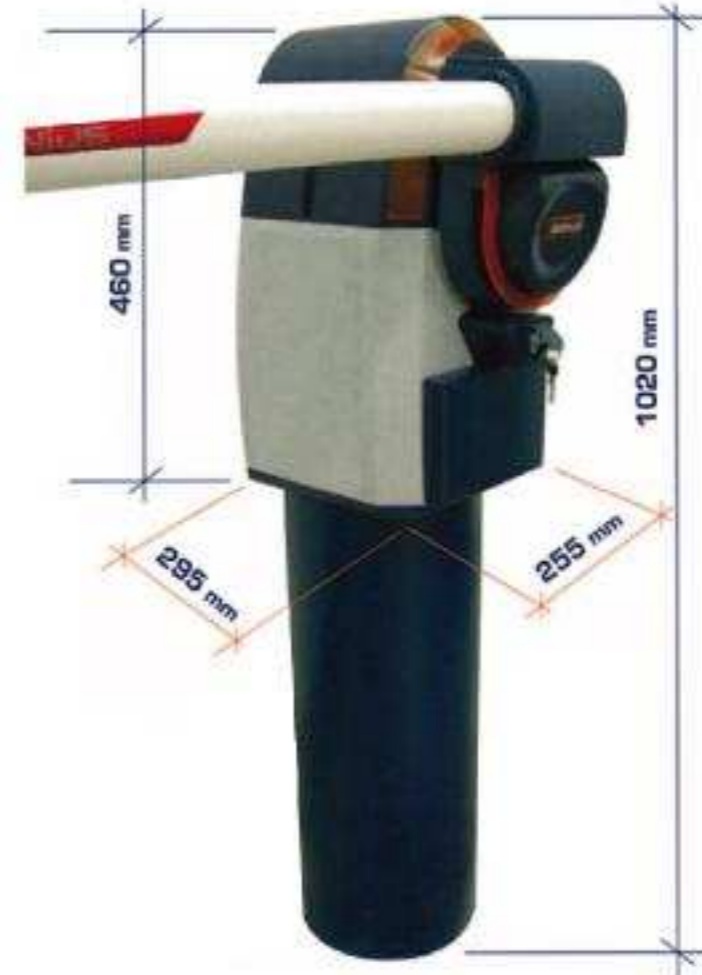

GÖVDEYE ENTEGRE FLAŞÖR

- Flaşör, bariyer gövdesine entegre edilmiştir.

TEKNİK ÖZELLİKLER

Besleme Gerilimi	220V A.C.
Motor	24V D.C. / 48 W
Max. Tork	130 Nm
Açılma-Kapanma	3 saniye + Yavaşlama
Bekleme Süresi	Programlanırken istenen süre verilir.
Anti-Crushing	Trimmer ile hassasiyet ayarlanabilir.
Uygulama	Yoğun kullanıma uygun.
Max. Kol Boyu	4,50 mt.
Çalışma Ortamı	-20°C ~ +55°C
Koruma Sınıfı	IP 44
Batarya	Opsiyonel Şarj Üniteli Batarya Kiti
Kasa+Silindir Ebadı	1020 x 295 x 255 mm.

GENIUS S.p.a. Via Padre Elzi, 32

24050 - Grassobbio (Bg) - Italy

www.geniusg.com • info@geniusg.com

FAAC group

GENIUS